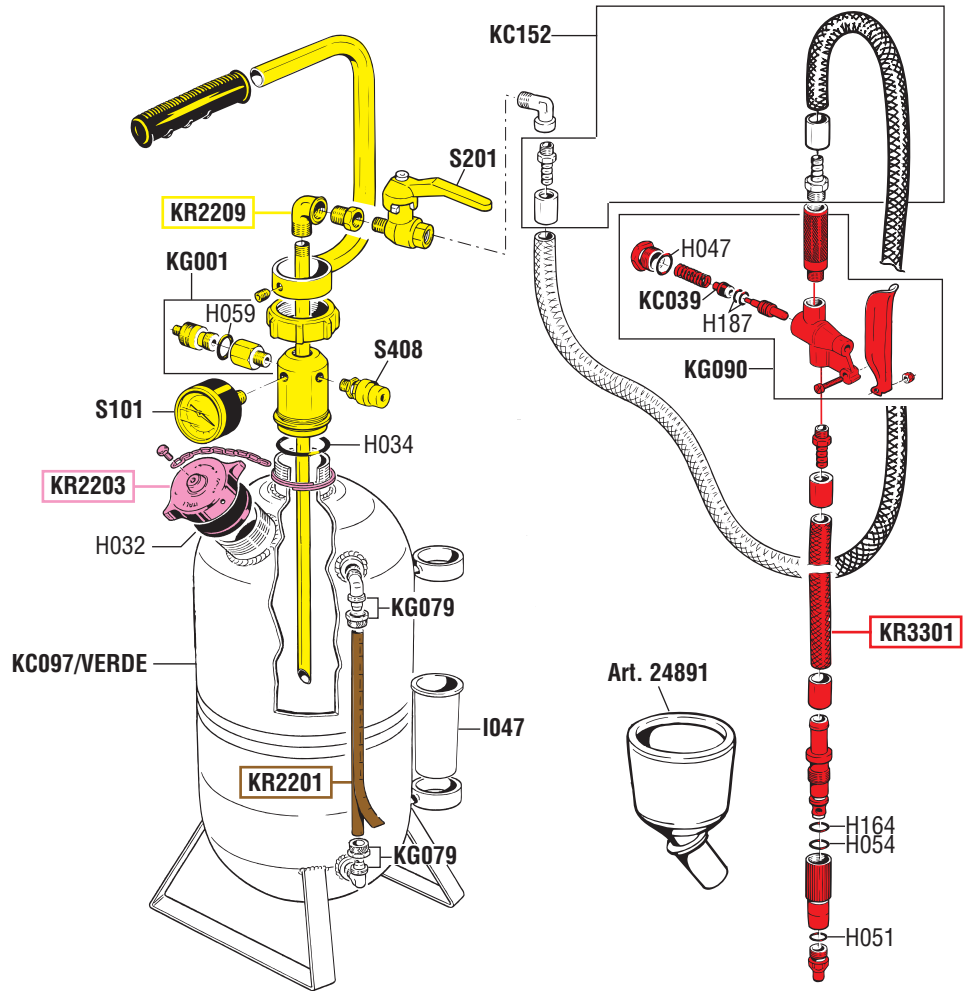

VISTA ESPLOSA - EXPLODED VIEW

DISTRIBUTORE PNEUMATICO D'OLIO CON SERBATOIO PORTATILE DA 16 l
PORTABLE AIR OPERATED OIL DISPENSER WITH 16 l TANK

tutti i diritti riservati - all rights reserved

GUIDA RICAMBI - SPARE PARTS GUIDE

EACH KIT SHOWN WITH THE SAME COLOR INCLUDES ALSO THE GASKETS. THE SPARE PARTS INCLUDED IN THE KIT CAN'T BE SUPPLIED SEPARATELY EXCEPT THOSE SHOWN WITH A PROPER CODE.

CODICE CODE	DESCRIZIONE DESCRIPTION	Q.TÀ QTY
KR2201	TUBO DI LIVELLO ED ETICHETTA GAUGE TUBE AND LABEL	1
KR2203	TAPPO ALTA PRESSIONE HIGH PRESSURE PLUG	1
KR2209	GRUPPO SUPERIORE SERBATOIO UPPER GROUP FOR RESERVOIR	1
KR3301	PISTOLA EROGATRICE DELIVERY GUN	1

ELENCO RICAMBI FORNIBILI SINGOLARMENTE

LIST OF SPARE PARTS WHICH CAN BE SUPPLIED SEPARATELY

CODICE CODE	DESCRIZIONE DESCRIPTION	Q.TÀ QTY
24891	IMBUTO FUNNEL	1
I047	BICCHIERE RACCOGLIGOCCE DRIP COLLECTOR	1
KC097/VERDE	SERBATOIO 16 l RESERVOIR 16 l	1
KC152	PROLUNGA EXTENSION	1
KG001	RUBINETTO UNIVERSALE CARICA ARIA UNIVERSAL AIR TAP	1
KG079	GRUPPO GOMITO E GHIERA RING AND ELBOW JOINT GROUP	2
KG090	IMPUGNATURA PISTOLA GUN GRIP	1
S101	MANOMETRO ø 50 mm GAUGE ø 50 mm	1
S201	RUBINETTO A SFERA 1/4" BALL VALVE 1/4"	1
S408	VALVOLA SICUREZZA 10 bar SAFETY VALVE 10 bar	1

Art. KR3350

KIT GUARNIZIONI COMPLETO

COMPOSTO DALLE GUARNIZIONI SOTTO ELENCAE
JOINTS GASKETS LIST
INCLUDING ALL THE GASKETS SHOWN HERE UNDER

CODICE CODE	DESCRIZIONE DESCRIPTION	Q.TÀ QTY
H032	GUARNIZIONE TAPPO GASKET	1
H034	O-RING 3156 O-RING 3156	1
H047	O-RING 2050 O-RING 2050	1
H051	O-RING 2031 O-RING 2031	1
H054	O-RING 2018 O-RING 2018	1
H059	O-RING 2037 O-RING 2037	1
H164	O-RING 108 O-RING 108	1
H187	O-RING 2021 "VITON" O-RING 2021 "VITON"	2
KC039	VALVOLA VULCANIZZATA PISTOLA OLIO OIL VULCANIZED VALVE	1